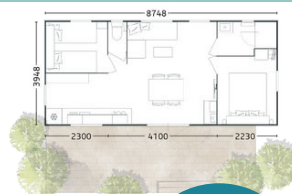

Mobil-home SOLO 1 chambre 20m² 1/2p

Mobil-home COSY 2 chambres 33m² 4/5p

2016 à 2024

A partir de
49€ la nuit
 et jusqu'à
159€

- 1 chambre avec 1 lit de 140x190cm
- 1 salon avec une banquette convertible de 130x190cm
- 1 coin cuisine (plaque de cuisson, frigo freezer, cafetière, vaisselle, micro-ondes)
- 1 salle d'eau avec douche, lavabo et WC
- 1 terrasse en bois, couverte, avec salon de jardin

2024

A partir de
59€ la nuit
 et jusqu'à
219€

- 1 chambre avec 1 lit de 160x190cm
- 1 chambre avec 2 lits de 80x190cm
- 1 salon avec coin cuisine (plaque de cuisson, frigo congélateur, cafetière, vaisselle, micro-ondes, lave-vaisselle, mini-four, grille-pain, bouilloire)
- 1 salle d'eau avec douche XL, lavabo, et WC séparé
- 1 terrasse XXL en bois couverte avec salon de jardin et 2 chiliennes

2022-2023

A partir de
62€ la nuit
 et jusqu'à
250€

- 1 chambre avec 1 lit de 160x190cm
- 1 chambre avec 2 lits de 80x190cm
- 1 salon avec coin cuisine (plaque de cuisson, frigo congélateur, cafetière, vaisselle, micro-ondes, lave-vaisselle, mini-four, grille-pain, bouilloire)
- 2 salles d'eau avec douche, lavabo, et 2 WC séparés
- 1 terrasse en bois couverte avec salon de jardin et 2 chiliennes
- draps, serviettes et wifi inclus dès 7 jours

2016-2017

A partir de
68€ la nuit
 et jusqu'à
275€

- 1 chambre avec 1 lit de 140x190cm
- 1 chambre avec 3 lits de 80x190cm
- 1 salon avec coin cuisine (plaque de cuisson, frigo congélateur, cafetière, vaisselle, micro-ondes, lave-vaisselle, mini-four, grille-pain, bouilloire)
- 1 salle d'eau avec douche, lavabo, et WC séparé
- 1 terrasse en bois semi couverte avec salon de jardin et 2 chiliennes
- draps, serviettes et wifi inclus dès 7 jours